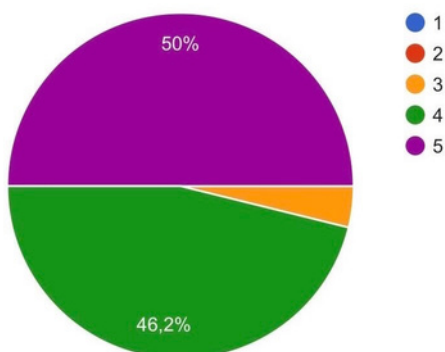

Messuinfo

Vuonna 2027 kalavesien käsityömessut järjestetään Lempäälän Ideaparkissa. Lempäälä sijaitsee Tampereen eteläpuolella, noin 20 kilometrin päässä keskustasta, hyvien kulkuyhteyksien varrella. Aiemmat Kalavesien käsityömessut ovat olleet menestys niin näytteilleasettajien kuin järjestäjien näkökulmasta.

Vaikka tapahtuman nimi on edelleen Kalavesien käsityömessut, on messuille tulossa myös muita alan välineitä. Haluamme tarjota messuvieraille laajemman valikoiman kalastus- ja eräily harrastukseen liittyviä tuotteita. Valikoimaa laajentamalla luomme messuista kaikille harrastajille entistäkin hienomman tapahtuman.

Kehittäminen on meille tärkeää ja pyrimme tekemään sen teiltä saamamme palautteen avulla. Alla on nähtävillä vuoden 2026 messuista saamaamme palautedataa näytteilleasettajilta.

Viime vuonna järjestetyillä messuilla Raumalla vieraili 800 henkilöä, ja tänä vuonna odotukset ovat korkealla. Ideaparkissa vierailee tavallisena lauantaina yli 25 000 asiakasta.

Messujen yleinen tunnelma arviointiasteikolla 1-5