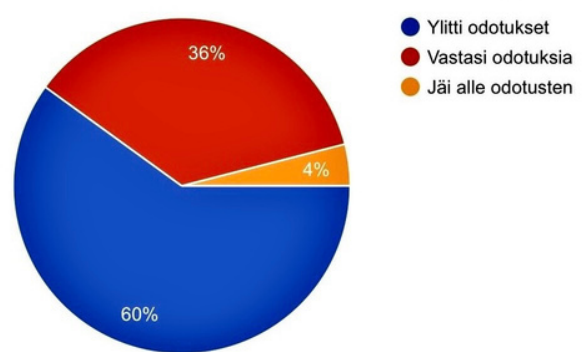

Päivän myynti